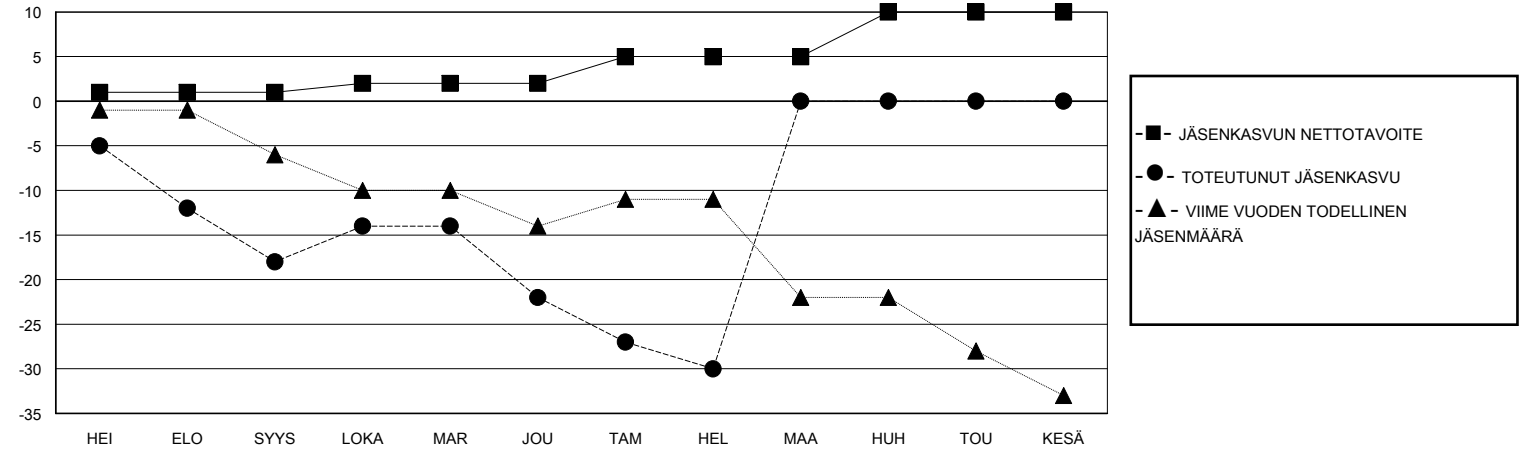

MONTHLY MEMBERSHIP PROGRESS REPORT

District 107 O

Results as of: 2/29/2024

GMT:

SIJAINTI FINLAND

GMT VAALIPIIRI

Klubit				jäsentä			
TULOKSET 2023-2024				TULOKSET 2023-2024			
NELJÄNNES	UUDEN KLUBIN TAVOITE	UUDET KLUBIT	LOPETETUT KLUBIT	NELJÄNNES	JÄSENKASVUN NETTOTAVOITE	TOTEUTUNUT JÄSENKASVU	POISTETUT JÄSENET (mukaan lukien siirrot)
HEI/ELO/SYYS	0	0	0	HEI/ELO/SYYS	1	4	22
LOKA/MAR/JOU	0	0	0	LOKA/MAR/JOU	1	7	11
TAM/HEL/MAA	0	0	0	TAM/HEL/MAA	3	5	13
HUH/TOU/KESÄ	1	0	0	HUH/TOU/KESÄ	5	0	0

TAVOITTEET JA UUDET KLUBIT, KUMULATIIVINEN

TAVOITTEET JA JÄSENET, KUMULATIIVINEN

LAKKAUTETUT KLUBIT: 0	14 CLUBS OF 51 LISÄNNY YHDEN TAI USEAMMAN UUTTA JÄSENTÄ	SUKUPUOLIJAKAUMA
ERONNEET JÄSENET	KLIKKAA TÄSTÄ NÄHDÄKSESI KUMULATIIVISET JÄSENTIEDOT	MIES 687 (74.27%)
KUOLLUT 10		NAINEN 238 (25.73%)
KLUBI LAKKAUTETTU 0		PERHEJÄSENIÄ YHTEENSÄ 28
MUU 36		PERHEJÄSENET, JOTKA MAKSAVAT PUOLET JÄSENMAKSUSTA 14
YHTEENSÄ 46		