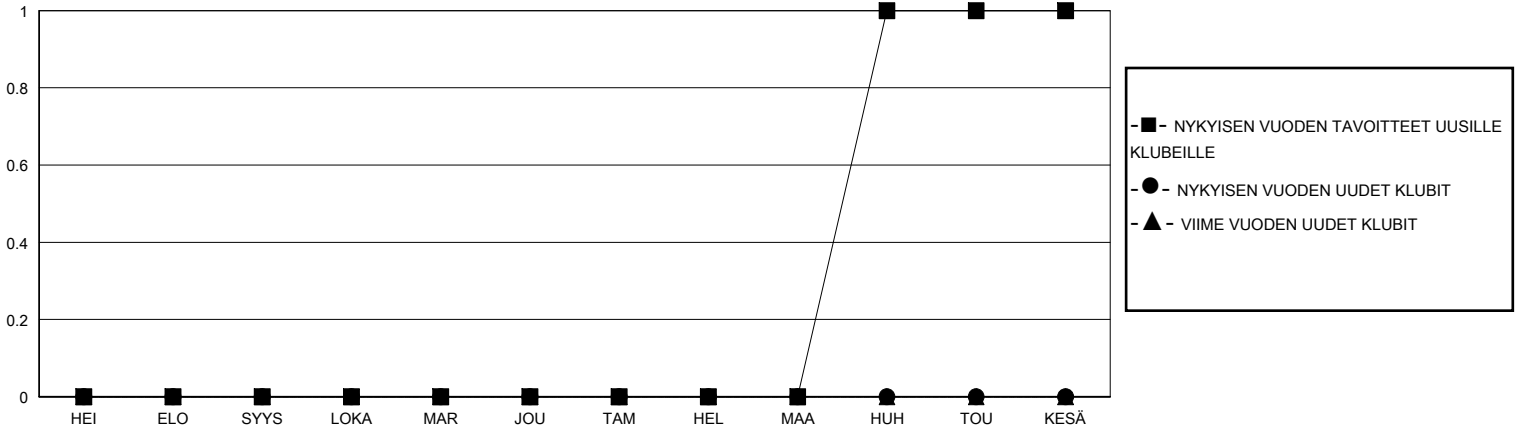

MONTHLY MEMBERSHIP PROGRESS REPORT

District 107 O

Results as of: 2/29/2024

GMT:

SIJAINTI FINLAND

GMT VAALIPIIRI

Klubit				jäsentä			
TULOKSET 2023-2024				TULOKSET 2023-2024			
NELJÄNNES	UUDEN KLUBIN TAVOITE	UUDET KLUBIT	LOPETETUT KLUBIT	NELJÄNNES	JÄSENKASVUN NETTOTAVOITE	TOTEUTUNUT JÄSENKASVU	POISTETUT JÄSENET (mukaan lukien siirrot)
HEI/ELO/SYYS	0	0	0	HEI/ELO/SYYS	1	4	22
LOKA/MAR/JOU	0	0	0	LOKA/MAR/JOU	1	7	11
TAM/HEL/MAA	0	0	0	TAM/HEL/MAA	3	5	13
HUH/TOU/KESÄ	1	0	0	HUH/TOU/KESÄ	5	0	0

TAVOITTEET JA UUDET KLUBIT, KUMULATIIVINEN

TAVOITTEET JA JÄSENET, KUMULATIIVINEN

LAKKAUTETUT KLUBIT: 0	14 CLUBS OF 51 LISÄNNY YHDEN TAI USEAMMAN UUTTA JÄSENTÄ	SUKUPUOLIJAKAUMA
ERONNEET JÄSENET	KLIKKAA TÄSTÄ NÄHDÄKSESI KUMULATIIVISET JÄSENTIEDOT	MIES 687 (74.27%)
KUOLLUT 10		NAINEN 238 (25.73%)
KLUBI LAKKAUTETTU 0		PERHEJÄSENIÄ YHTEENSÄ 28
MUU 36		PERHEJÄSENET, JOTKA MAKSAVAT PUOLET JÄSENMAKSUSTA 14
YHTEENSÄ 46		